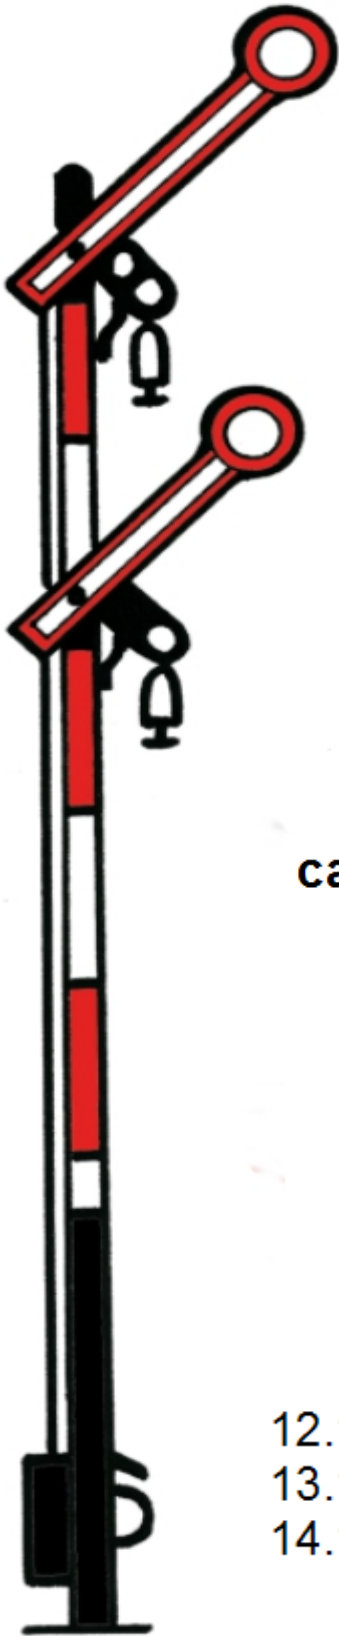

10. Syker Modellbahntage

12.10.-14.10.2018

Deutschlands größte
modulare H0-Modellbahn wird
präsentiert vom
1.MEC Syke
in Zusammenarbeit mit der
Arge-Nord-Modul

Olympiahalle Syke

La-Chartre-Straße 7, 28857 Syke.

ca.300 m Anlagenlänge
ca. 1000 m Gleise
20 Betriebsstellen
wie Bahnhöfe usw.
mind. 100 Züge

Modellbahnbörse
Cafeteria

Öffnungszeiten

12.10.2018 14:00-18:00 Uhr
13.10.2018 10:00-18:00 Uhr
14.10.2018 10:00-17:00 Uhr